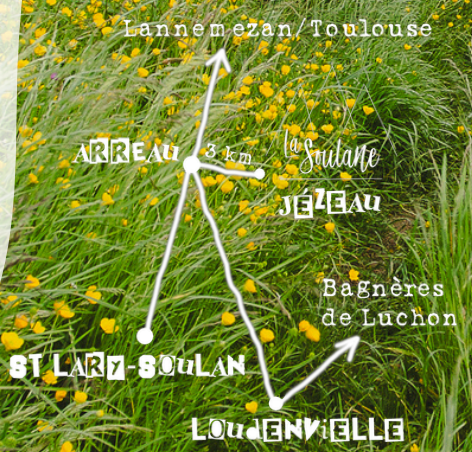

COMMENT VENIR

PROGRAMME Printemps 2026

1 impasse de La Coumémie, 65240 Jézeau
soulane.asso@gmail.com | 06 21 98 56 71