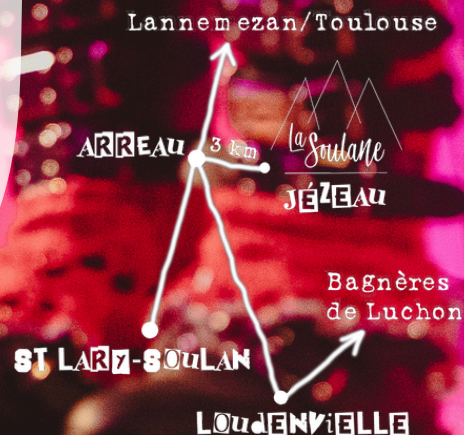

LES ACTIVITÉS régulières

On s'donne du Bal | Danse trad
Un lundi sur deux - 19h avec Jean-Yves

Cours d'occitan
Chaque mardi - 17h30 (hors vacances scolaires) *dab* Pierre

Chant polyphonique
Un mardi par mois - 20h45 avec l'ARCAL
Suivi d'un repas partagé

Atelier pain au levain
Un mercredi sur deux - de 12h à 18h30 avec Marthe

CARTAVANE | Jeux de société
Chaque 1er vendredi du mois - 18h (hors vacances scolaires) avec Harmonie
Suivi d'un repas partagé

Week-end Terre | Céramique
Le dernier week-end du mois avec Akiko

Infos et inscriptions : nous contacter

1 impasse de La Coumémie, 65240 Jézeau
soulane.asso@gmail.com | 06 21 98 56 71

CHAMBRES À LOUER

Saisonnier.e.s, en formation ou en stage ? La Soulane propose plusieurs hébergements pour des périodes de 1 à 6 mois !

COMMENT VENIR

La Soulane

Tiers-lieu éco-créatif
et culturel de montagne

Atelier de Fabrique Artistique

PROGRAMME

Été 2026